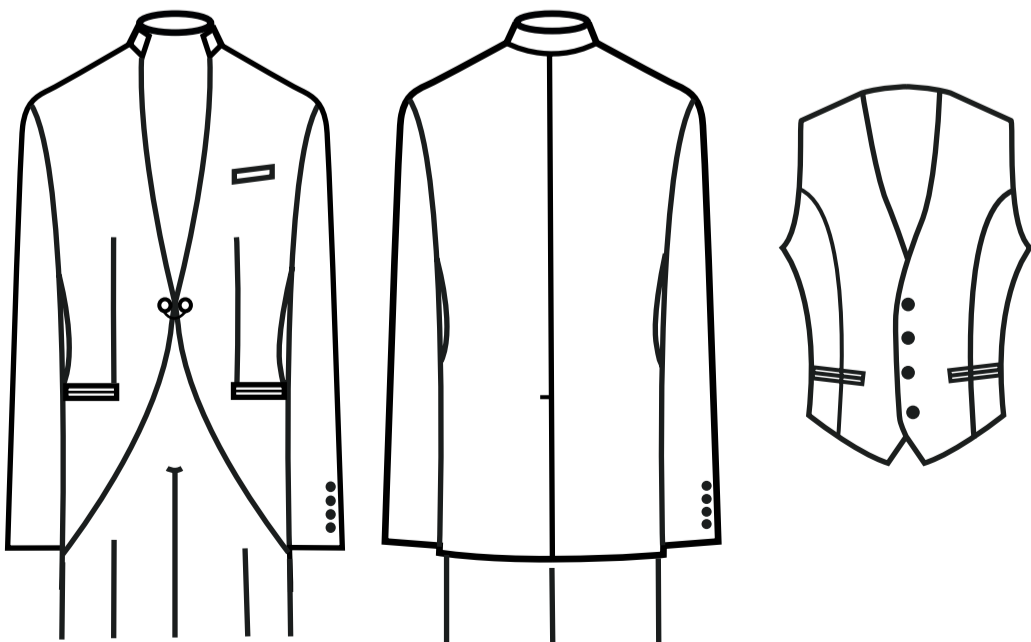

Serie 5456 • Color 908

ENZO KIDS

Traje. 4622-5320-248 Bot. 65

Chl. 7900-5451-878

Cbt. 4024-5456-908

Traje. 1662-5320-248 Bot. 65 L. 73 Chl. 7183-5451-878
Cbt. 6024-5456-908 • Pañ. 6010-5451-878

SET 259-250

Traje. 1650-5320-250 Bot. 95 L. 73
 Chl. 7243-5451-878
 Cbt. 6024-5454-897 • Pañ. 6010-5451-878