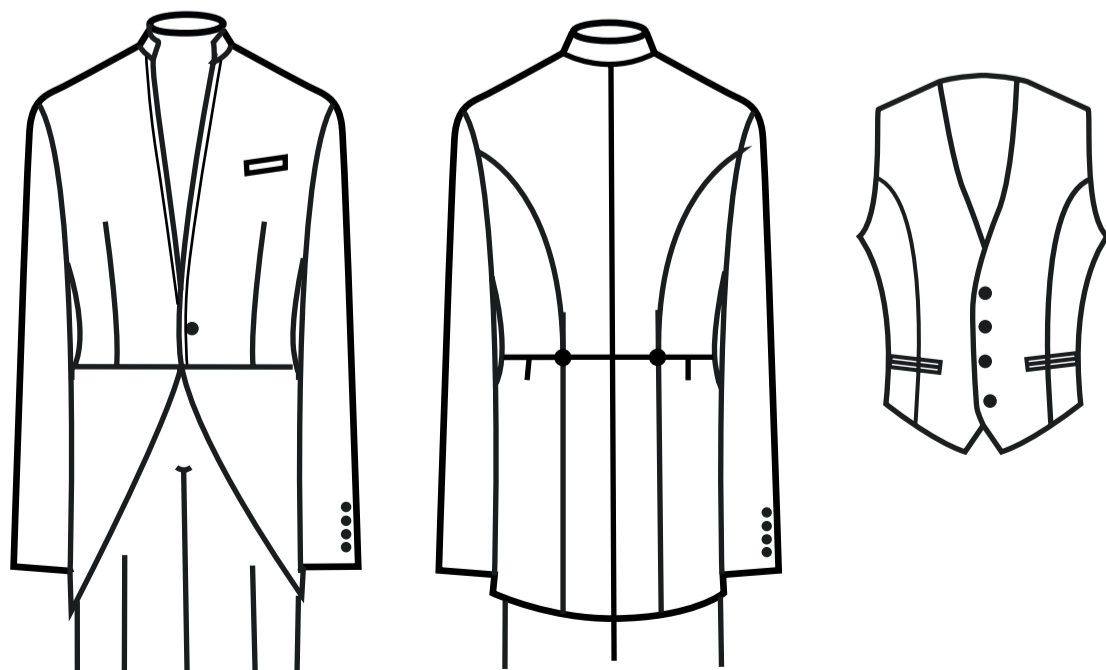

Serie 5108 • Color 2554

Serie 5108 • Color 2549

Serie 5108 • Color 2550

Serie 5457 • Color 917

Serie 5456 • Color 910

Serie 5433 • Color 792

Serie 5453 • Color 890