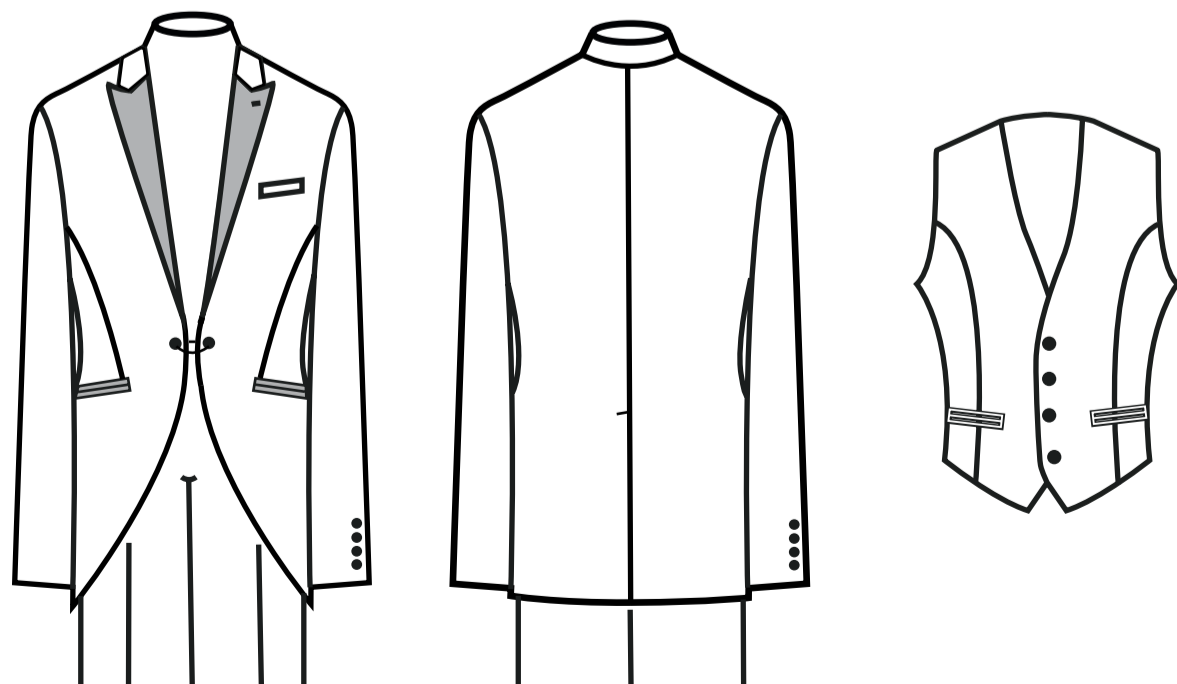

Set 236-708

ENZO KIDS

Chq. 4727-5408-708 (Apli. 4801-525) Bot.116
Chl. 7900-5443-844 • Pant. 4801-4801-525
Cbt. 4025-4801-525 Nudo 5443-844 • Pañ.4009-5443-844

Chq. 3716-5408-708 (Apl. 4801-525) Bot. 116 L. 77
Chl. 7183-5443-844 • Pant. 5336-4801-525
Cbt. 6025-4801-525 Nudo 5443-844
Pañ. 6010-5443-844