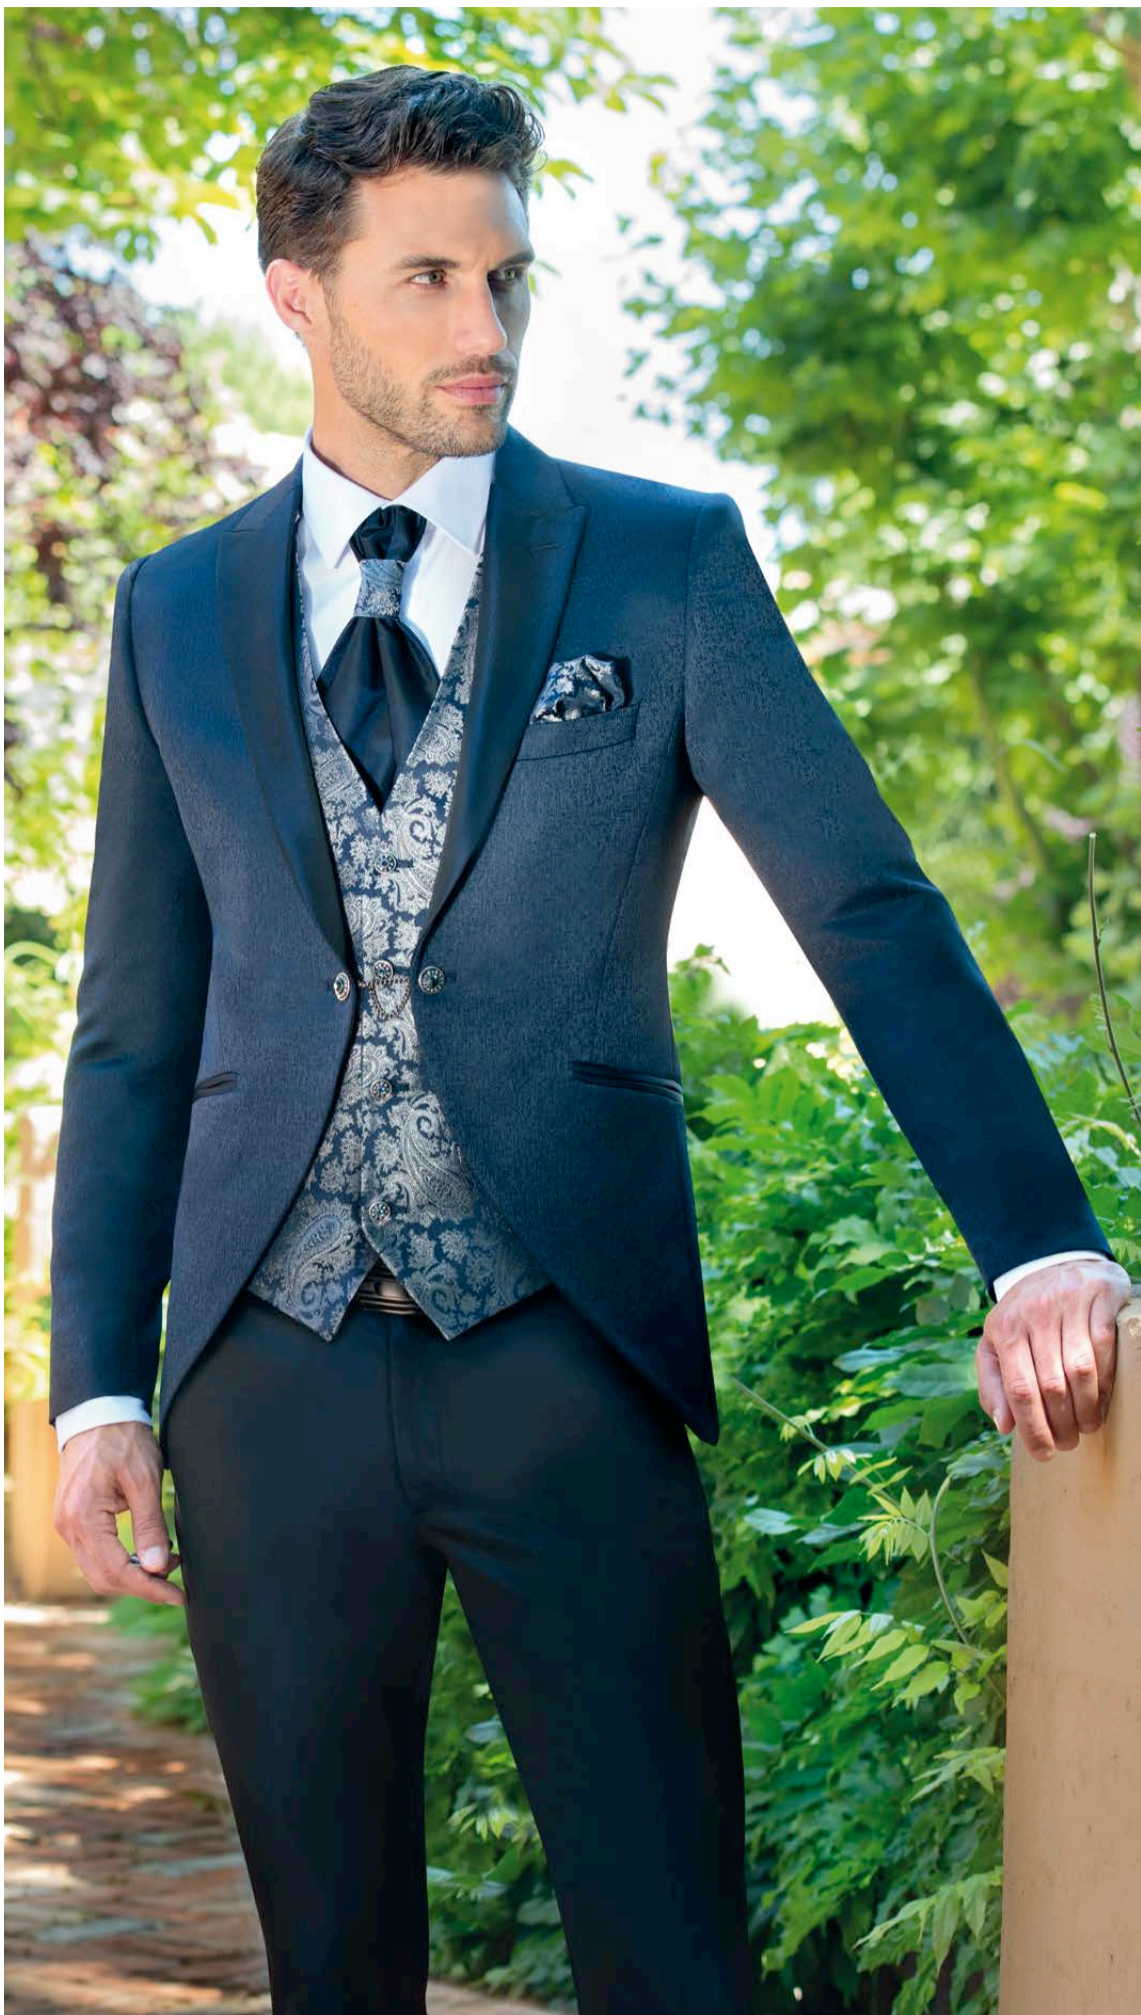

COLECCIÓN CEREMONIA

CEREMONY COLLECTION

ER

ENZO ROMANO

CEREMONIA

Set 236-708

ENZO KIDS

Chq. 4727-5408-708 (Apli. 4801-525) Bot.116
 Chl. 7900-5443-844 • Pant. 4801-4801-525
 Cbt. 4025-4801-525 Nudo 5443-844 • Pañ.4009-5443-844