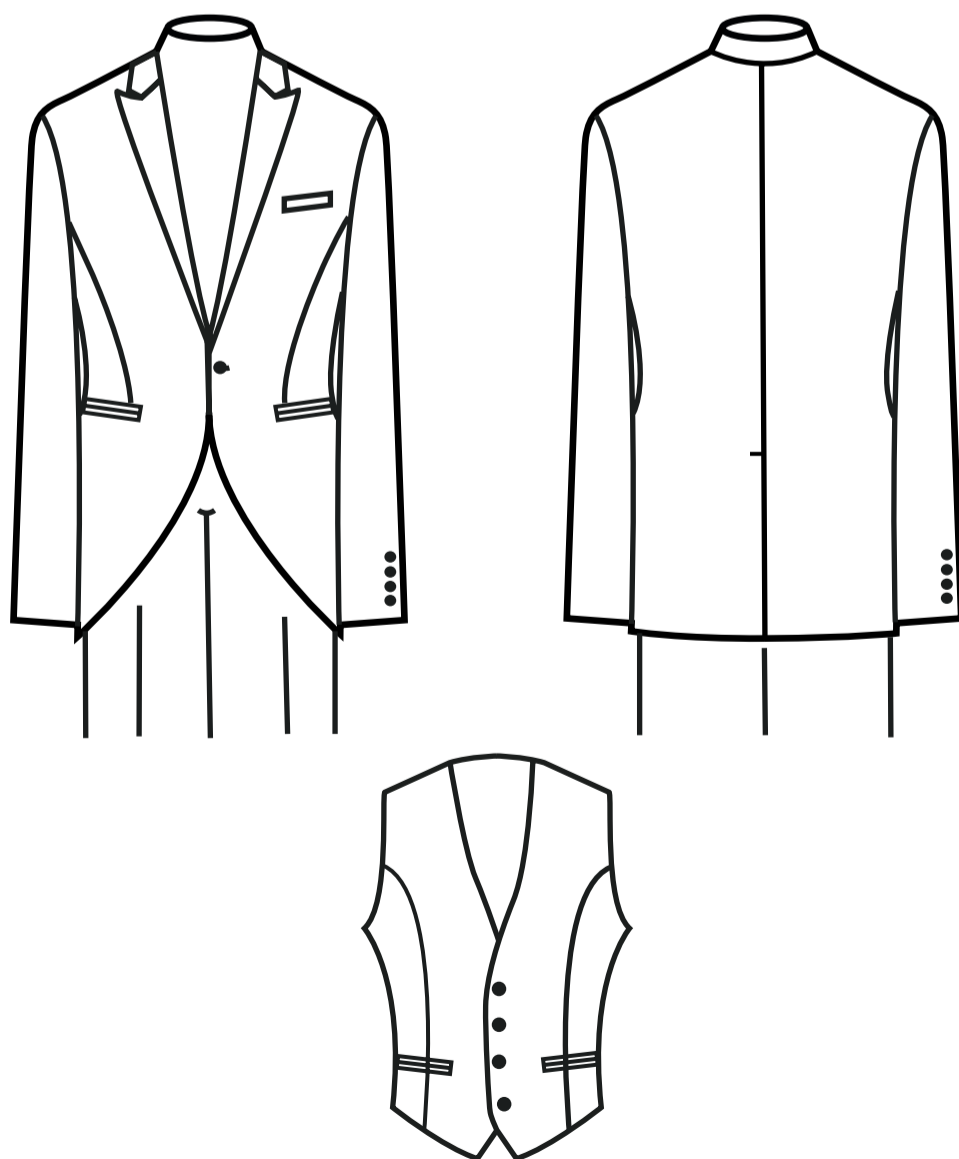

100% WOOL

Serie 5412 • Color 960

Serie 5458 • Color 918

SET 270-957

Traje + Chl. 2050-5412-957 Bot. 35 L. 73
Cbt. 6008-5454-898 • Pañ. 6010-5454-898

Serie 5412 • Color 957

Serie 5454 • Color 898

SET 271-955