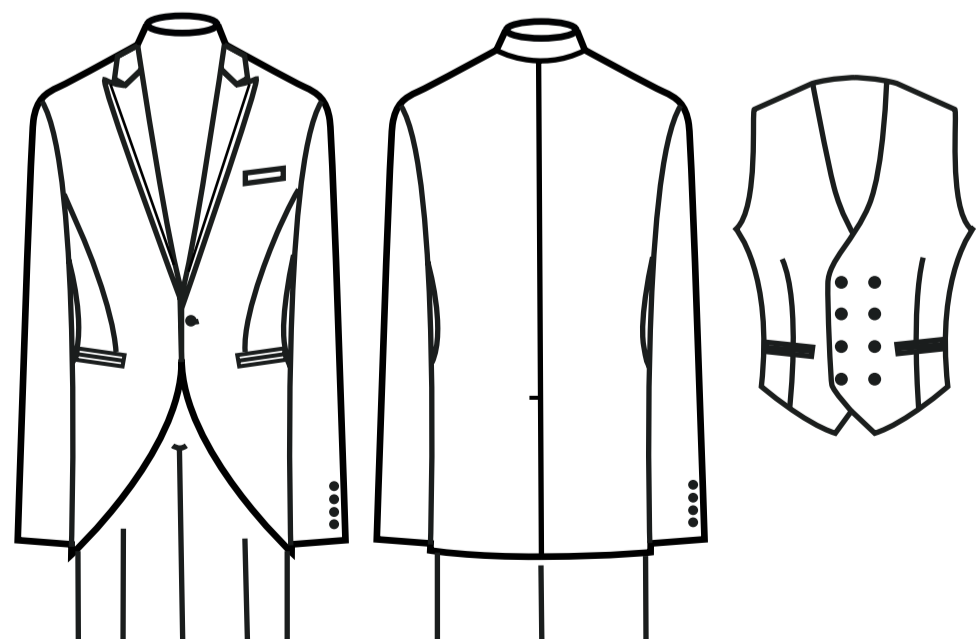

SET 259-250

ENZO KIDS

LINO & LYCRA

LINO & LYCRA